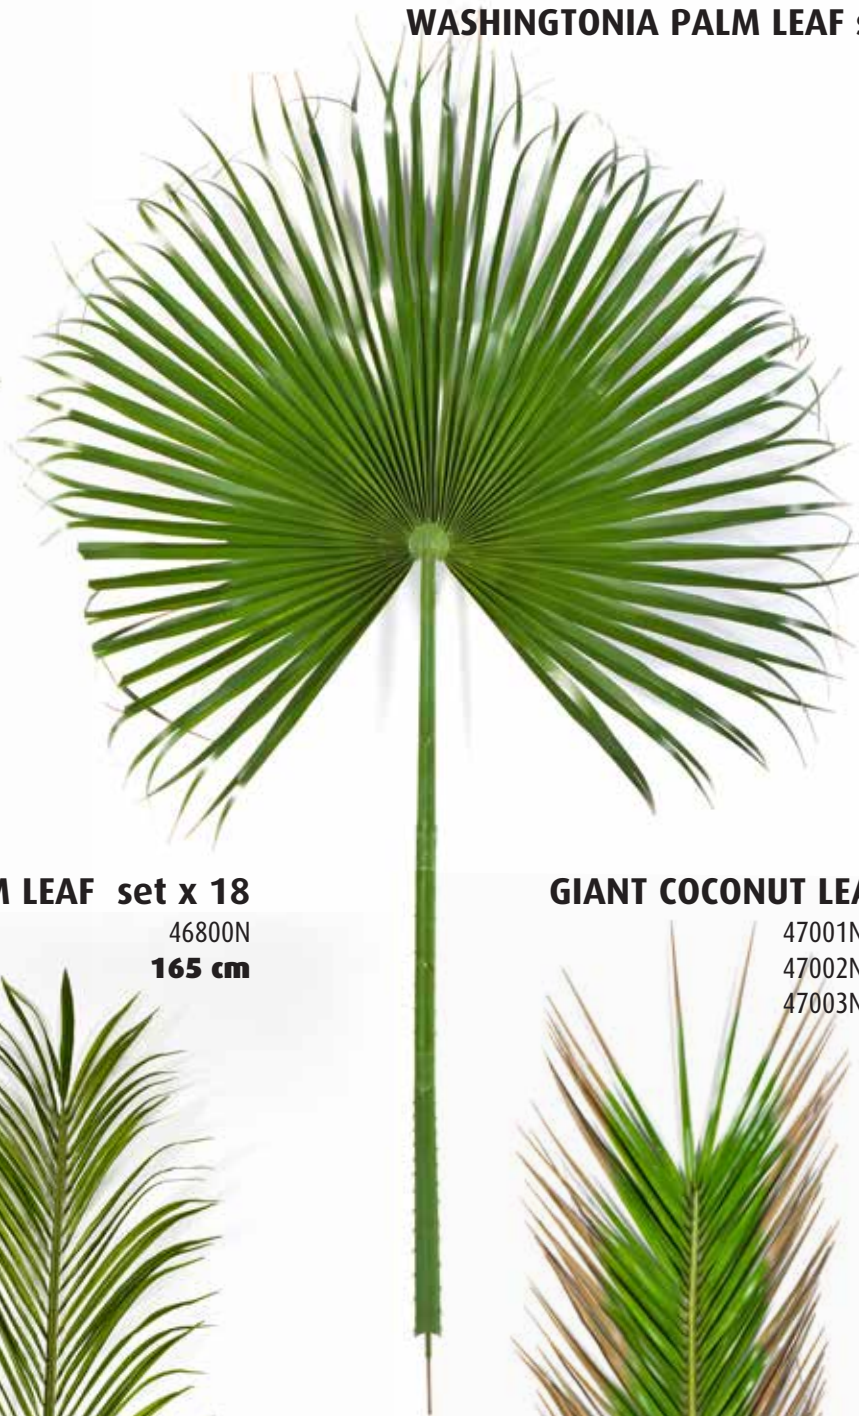

### GIANT PHOENIX PALM

46842N **420 cm**

46848N **480 cm**

**WASHINGTONIA PALM LEAF set x 20**

46500N

**215 cm**

ø 120 cm

**PHOENIX PALM LEAF set x 18**

46800N

**165 cm**

**GIANT COCONUT LEAF set x 6**

47001N

**249 cm**

47002N

**279 cm**

47003N